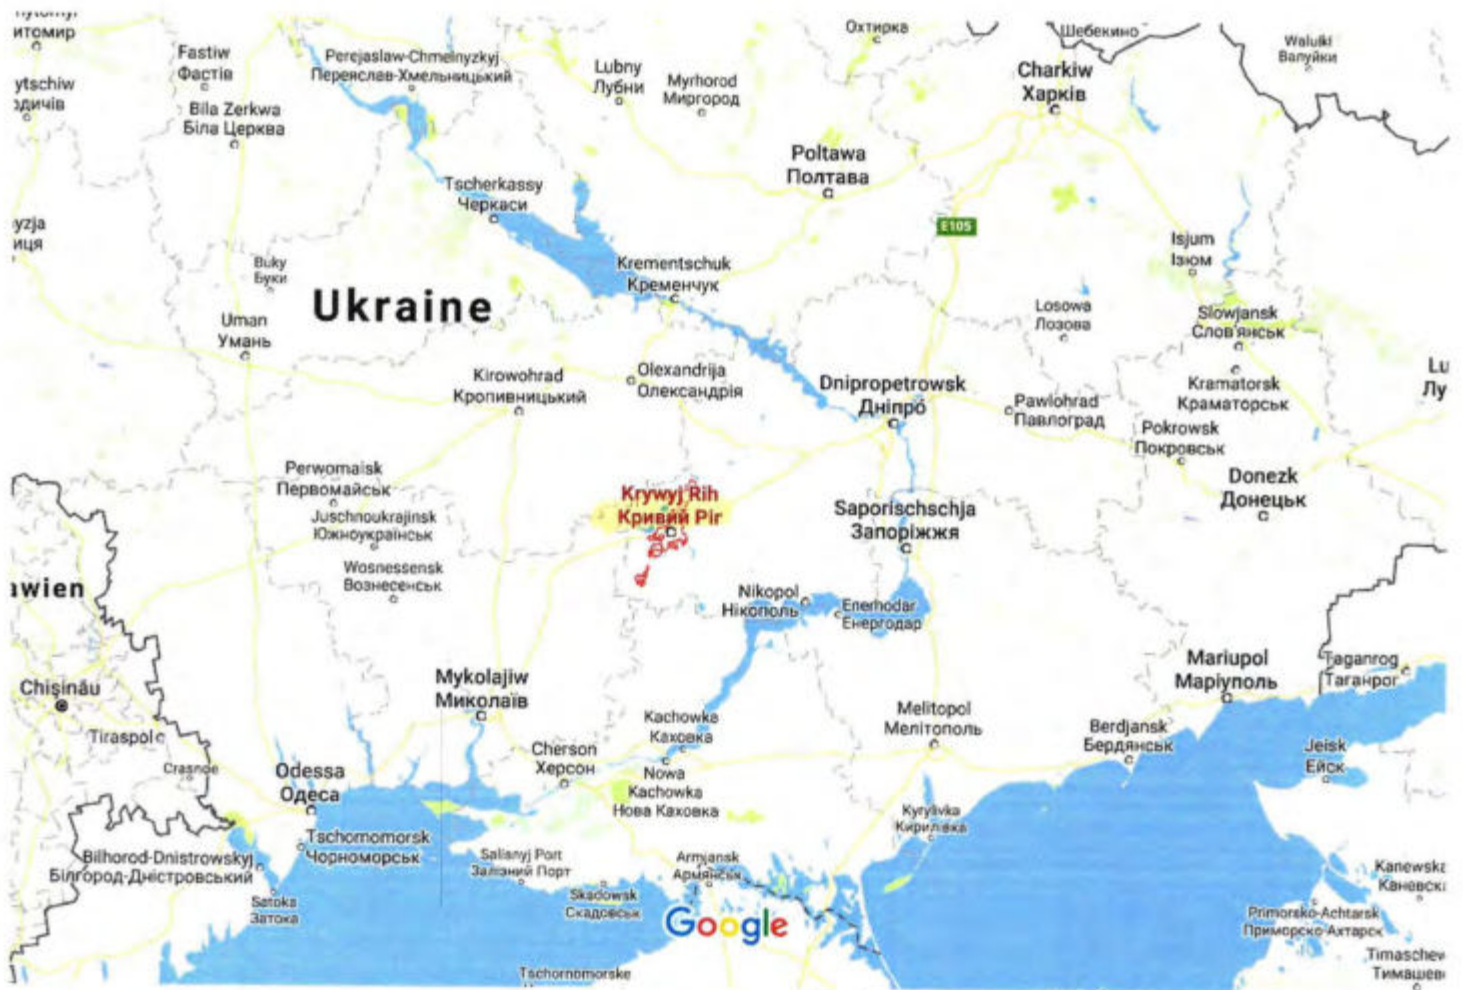

Яндекс

Google Maps **Krywyj Rih**

Kartendaten © 2017 Google Deutschland 50 km